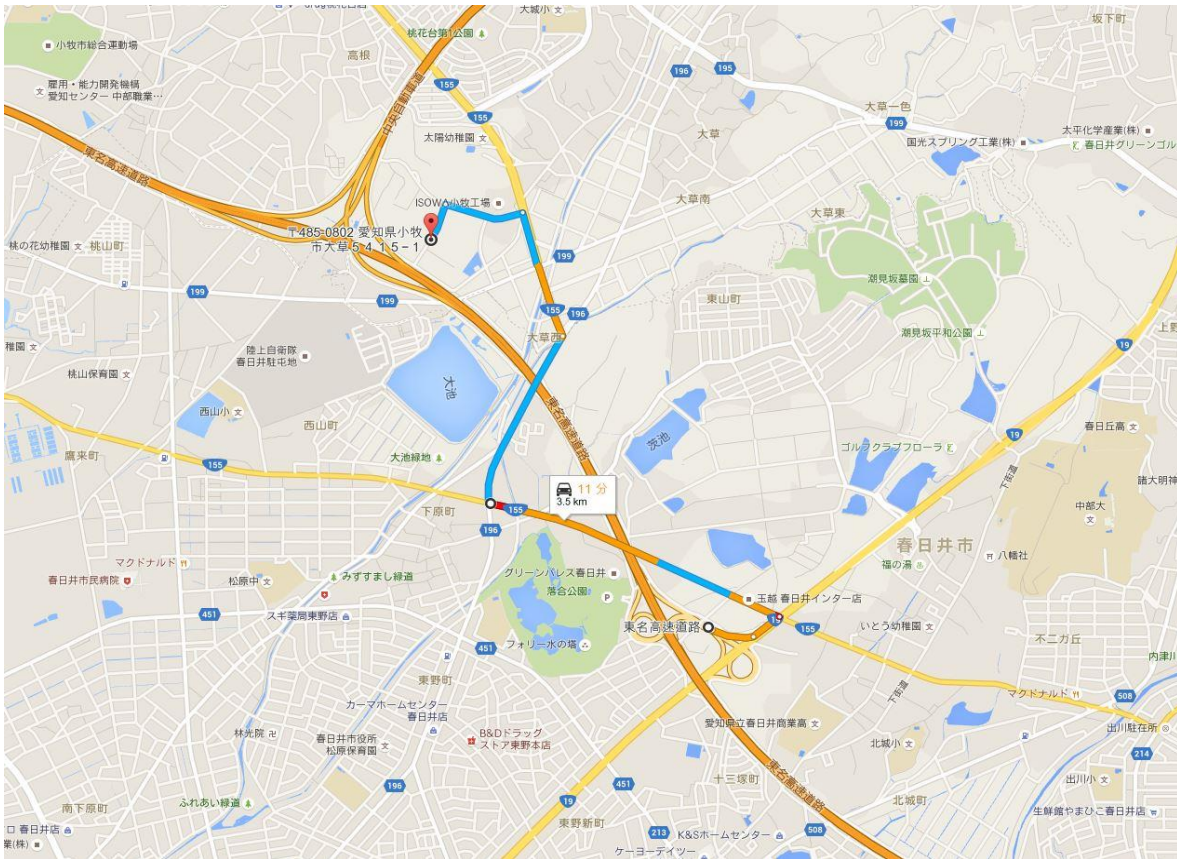

ショールームへのご案内図1

- 1.東名高速道路「春日井IC」。料金所通過後分岐を左へ出てください。(名古屋方面ではありません)
- 2.一つ目の信号を左折し国道155号線を走行して東名高速道路をくぐります。
- 3.東名高速道路をくぐった後、ミニストップのある交差点を右折してください。
- 4.右折後はまた東名高速道路をくぐります。通過後最初の信号を左折してください。(目印:フジワラ)
- 5.直進し最初の交差点「新大草橋西」を通過したのち一つ目の道路へ左折進入してください。
- 6.二つ目の道路に左折進入し坂を下ります。坂の下方に当社はあります。

ショールームへのご案内図2

本図はご案内図1の3以降の案内図です。